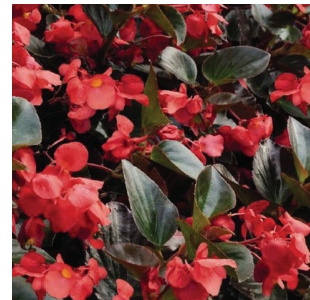

SEASONAL DISPLAY GUIDE

Summer 2026

Verbena
'Superbena Red'

Salvia
'Vista Red'

Canna
'Cannova Bronze Scarlet'

SunPatiens
'Compact Deep Red'

Zinnia
'Profusion Double Red'

Dipladenia
'Sundenia Red'

Pentas
'Graffiti Red Velvet'

Begonia
'Dragon Wing Red'

Begonia
'Whopper Bronze Leaf Red'

Rosa
'Red Drift'

Coleus
'Inferno'

Capsicum
'Acapulco Red'

Verbena
'Superbena Whiteout'

SunPatiens
'Compact Classic White'