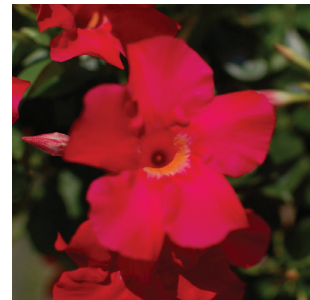

SEASONAL DISPLAY GUIDE

Summer 2026

Verbena
'Superbena Red'

Salvia
'Vista Red'

Canna
'Cannova Bronze Scarlet'

SunPatiens
'Compact Deep Red'

Zinnia
'Profusion Double Red'

Dipladenia
'Sundenia Red'

Pentas
'Graffiti Red Velvet'

Begonia
'Dragon Wing Red'

Begonia
'Whopper Bronze Leaf Red'

Rosa
'Red Drift'

Coleus
'Inferno'

Capsicum
'Acapulco Red'

Verbena
'Superbena Whiteout'

SunPatiens
'Compact Classic White'