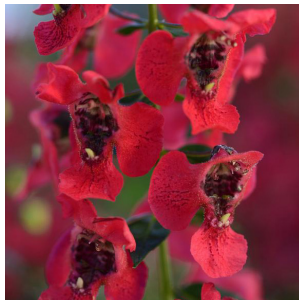

## Harvest 2024

*Sunpatiens*  
'Compact Red'

*Canna*  
'Tropical Bronze Scarlet'

*Gomphrena*  
'Strawberry Fields'

*Angelonia*  
'Archangel Ruby Sangria'

*Angelonia*  
'Archangel Cherry Red'

*Chrysanthemum*  
'Flamingo Cranberry Red'

*Salvia*  
'Roman Red'

*Sunpatiens*  
'Compact Deep Rose'

*Canna*  
'South Pacific Orange'

*Canna*  
'Cannova Bronze Orange'

*Chrysanthemum*  
'Orange Zest'

*Chrysanthemum*  
'Zuma Orange'

*Coleus*  
'Sedona Sunset'

*Aechmea*  
'Orangeade'

*Lantana*  
'Little Lucky Red'

*Lantana*  
'Little Lucky Orange'

*Zinnia*  
'Profusion Double Golden'

*Canna*  
'Cannova Yellow'

*Lantana*  
'Bandana Lemon Zest'

*Furcraea foetida*

*Hakonechloa*  
'All Gold'