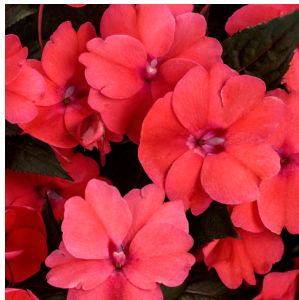

## Harvest 2024

*Sunpatiens*  
'Compact Red'

*Canna*  
'Tropical Bronze Scarlet'

*Gomphrena*  
'Strawberry Fields'

*Angelonia*  
'Archangel Ruby Sangria'

*Angelonia*  
'Archangel Cherry Red'

*Chrysanthemum*  
'Flamingo Cranberry Red'

*Salvia*  
'Roman Red'

*Sunpatiens*  
'Compact Deep Rose'

*Canna*  
'South Pacific Orange'

*Canna*  
'Cannova Bronze Orange'

*Chrysanthemum*  
'Orange Zest'

*Chrysanthemum*  
'Zuma Orange'

*Coleus*  
'Sedona Sunset'

*Aechmea*  
'Orangeade'

*Lantana*  
'Little Lucky Red'

*Lantana*  
'Little Lucky Orange'

*Zinnia*  
'Profusion Double Golden'

*Canna*  
'Cannova Yellow'

*Lantana*  
'Bandana Lemon Zest'

*Furcraea foetida*

*Hakonechloa*  
'All Gold'