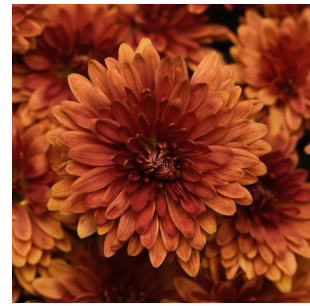

## Harvest 2024

*Sunpatiens*  
'Compact Red'

*Canna*  
'Tropical Bronze Scarlet'

*Gomphrena*  
'Strawberry Fields'

*Angelonia*  
'Archangel Ruby Sangria'

*Angelonia*  
'Archangel Cherry Red'

*Chrysanthemum*  
'Flamingo Cranberry Red'

*Salvia*  
'Roman Red'

*Sunpatiens*  
'Compact Deep Rose'

*Canna*  
'South Pacific Orange'

*Canna*  
'Cannova Bronze Orange'

*Chrysanthemum*  
'Orange Zest'

*Chrysanthemum*  
'Zuma Orange'

*Coleus*  
'Sedona Sunset'

*Aechmea*  
'Orangeade'

*Lantana*  
'Little Lucky Red'

*Lantana*  
'Little Lucky Orange'

*Zinnia*  
'Profusion Double Golden'

*Canna*  
'Cannova Yellow'

*Lantana*  
'Bandana Lemon Zest'

*Furcraea foetida*

*Hakonechloa*  
'All Gold'