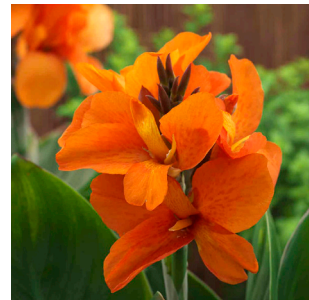

## Harvest 2024

*Sunpatiens*  
'Compact Red'

*Canna*  
'Tropical Bronze Scarlet'

*Gomphrena*  
'Strawberry Fields'

*Angelonia*  
'Archangel Ruby Sangria'

*Angelonia*  
'Archangel Cherry Red'

*Chrysanthemum*  
'Flamingo Cranberry Red'

*Salvia*  
'Roman Red'

*Sunpatiens*  
'Compact Deep Rose'

*Canna*  
'South Pacific Orange'

*Canna*  
'Cannova Bronze Orange'

*Chrysanthemum*  
'Orange Zest'

*Chrysanthemum*  
'Zuma Orange'

*Coleus*  
'Sedona Sunset'

*Aechmea*  
'Orangeade'

*Lantana*  
'Little Lucky Red'

*Lantana*  
'Little Lucky Orange'

*Zinnia*  
'Profusion Double Golden'

*Canna*  
'Cannova Yellow'

*Lantana*  
'Bandana Lemon Zest'

*Furcraea foetida*

*Hakonechloa*  
'All Gold'