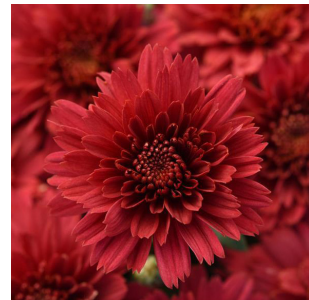

## Harvest 2024

*Sunpatiens*  
'Compact Red'

*Canna*  
'Tropical Bronze Scarlet'

*Gomphrena*  
'Strawberry Fields'

*Angelonia*  
'Archangel Ruby Sangria'

*Angelonia*  
'Archangel Cherry Red'

*Chrysanthemum*  
'Flamingo Cranberry Red'

*Salvia*  
'Roman Red'

*Sunpatiens*  
'Compact Deep Rose'

*Canna*  
'South Pacific Orange'

*Canna*  
'Cannova Bronze Orange'

*Chrysanthemum*  
'Orange Zest'

*Chrysanthemum*  
'Zuma Orange'

*Coleus*  
'Sedona Sunset'

*Aechmea*  
'Orangeade'

*Lantana*  
'Little Lucky Red'

*Lantana*  
'Little Lucky Orange'

*Zinnia*  
'Profusion Double Golden'

*Canna*  
'Cannova Yellow'

*Lantana*  
'Bandana Lemon Zest'

*Furcraea foetida*

*Hakonechloa*  
'All Gold'