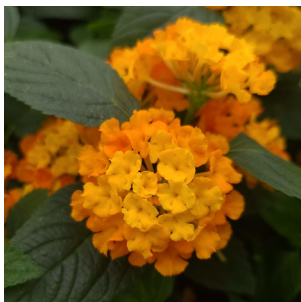

*Salvia*  
'Roman Red'

*Sunpatiens*  
'Compact Deep Rose'

*Canna*  
'South Pacific Orange'

*Canna*  
'Cannova Bronze Orange'

*Chrysanthemum*  
'Orange Zest'

*Chrysanthemum*  
'Zuma Orange'

*Coleus*  
'Sedona Sunset'

*Aechmea*  
'Orangeade'

*Lantana*  
'Little Lucky Red'

*Lantana*  
'Little Lucky Orange'

*Zinnia*  
'Profusion Double Golden'

*Canna*  
'Cannova Yellow'

*Lantana*  
'Bandana Lemon Zest'

*Furcraea foetida*

*Hakonechloa*  
'All Gold'