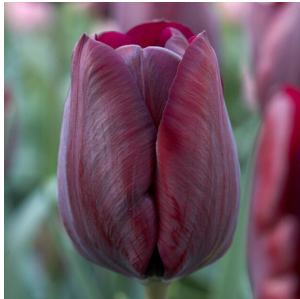

SEASONAL DISPLAY GUIDE

Cheekwood in Bloom 2025

Tulipa
'Ronaldo'

Tulipa
'Palmyra'

Viola
'Sorbet Carmine Rose'

Viola
'Penny Red Blotch'

Tulipa
'Ruby Prince'

Tulipa
'Miranda'

Tulipa
'Amberglow'

Tulipa
'Orange Balloon'

Tulipa
'Orange Emperor'

Narcissus
'Tom Pouce'

Narcissus
'Tahiti'

Narcissus
'Yellow Ocean'

Narcissus
'Marieke'

Narcissus
'Golden Salome'