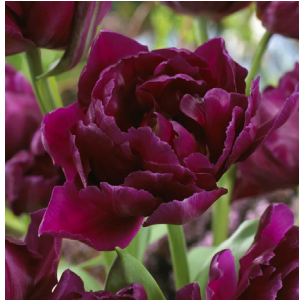

SEASONAL DISPLAY GUIDE

Cheekwood in Bloom 2025

Tulipa
'Ronaldo'

Tulipa
'Palmyra'

Viola
'Sorbet Carmine Rose'

Viola
'Penny Red Blotch'

Tulipa
'Ruby Prince'

Tulipa
'Miranda'

Tulipa
'Jimmy'

Tulipa
'Van Eijk'

Tulipa
'Red Impression'

Hyacinthus
'Jan Bos'

Tulipa
'Lady Van Eijk'

Tulipa
'Christmas Dream'

Tulipa
'Don Quichotte'

Tulipa
'Night Club'

Tulipa
'Slawa'

Hyacinthus
'Caribbean Dream'

Tulipa
'Candy Prince'

Viola
'Admire Orchid'

Hyacinthus
'Splendid Cornelia'

Tulipa
'Violet Beauty'

Hyacinthus
'Peter Stuyvesant'

Tulipa
'Negrita'