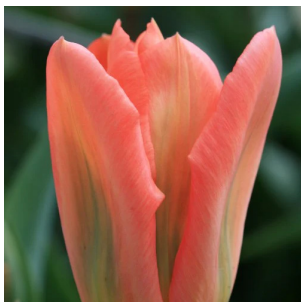

SEASONAL DISPLAY GUIDE

Cheekwood in Bloom 2025

Tulipa
'Ronaldo'

Tulipa
'Palmyra'

Viola
'Sorbet Carmine Rose'

Viola
'Penny Red Blotch'

Tulipa
'Ruby Prince'

Tulipa
'Miranda'

Tulipa
'White Prince'

Hyacinthus
'China Pink'

Tulipa
'Salmon Van Eijk'

Tulipa
'Delta Storm'

Hyacinthus
'Sweet Invitation'

Tulipa
'Apricot Emperor'

Tulipa
'Salmon Prince'

Tulipa
'Apricot Impression'

Tulipa
'Jimmy'

Tulipa
'Van Eijk'

Tulipa
'Red Impression'

Hyacinthus
'Jan Bos'

Tulipa
'Lady Van Eijk'

Tulipa
'Christmas Dream'

Tulipa
'Don Quichotte'

Tulipa
'Night Club'