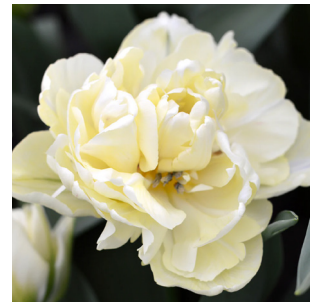

SEASONAL DISPLAY GUIDE

Cheekwood in Bloom 2025

Tulipa
'Ronaldo'

Tulipa
'Palmyra'

Viola
'Sorbet Carmine Rose'

Viola
'Penny Red Blotch'

Tulipa
'Ruby Prince'

Tulipa
'Miranda'

Tulipa
'Yellow Emperor'

Tulipa
'Strong Gold'

Tulipa
'World Friendship'

Tulipa
'Sunny Prince'

Tulipa
'Cream Flag'

Hyacinthus
'City of Haarlem'

Tulipa
'Avant Garde'

Tulipa
'Snowboard'

Tulipa
'White Prince'

Hyacinthus
'China Pink'

Tulipa
'Salmon Van Eijk'

Tulipa
'Delta Storm'

Hyacinthus
'Sweet Invitation'

Tulipa
'Apricot Emperor'

Tulipa
'Salmon Prince'

Tulipa
'Apricot Impression'

Tulipa
'Jimmy'

Tulipa
'Van Eijk'

Tulipa
'Red Impression'

Hyacinthus
'Jan Bos'

Tulipa
'Lady Van Eijk'

Tulipa
'Christmas Dream'

Tulipa
'Don Quichotte'

Tulipa
'Night Club'